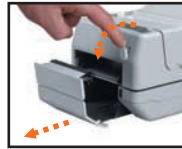

NUOVA STAMPANTE SPR33D

L'UNICA

CON CARICAMENTO CARTA **FACILE E VELOCE**
SU UN DOPPIO MECCANISMO DI STAMPA

CARICAMENTO CARTA

APRIRE
POSIZIONARE
CHIUDERE

In pochi, semplici, movimenti la vostra SPR33D è pronta per lavorare.

Wi Fi

COMUNICAZIONE SENZA FILI

CON GLI ALTRI COMPONENTI DEL SISTEMA

VERSATILE, COMPLETA, UNICA

La parte superiore alloggia il rotolo per la stampa di comande, conti, preconti, e messaggi digitati sui touch screen di TFT13 e taccuino elettronico.

La parte inferiore è caratterizzata dal cassetto, completamente estraibile, in cui vengono posizionati i blocchetti per l'emissione di ricevute e fatture.

I documenti fiscali possono essere personalizzati con il vostro logo o con una grafica dedicata