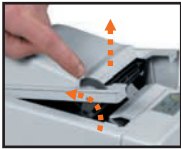

NUOVA STAMPANTE SPR33D

L'UNICA

CON CARICAMENTO CARTA **FACILE E VELOCE**
SU UN DOPPIO MECCANISMO DI STAMPA

CARICAMENTO CARTA

APRIRE
POSIZIONARE
CHIUDERE

In pochi, semplici, movimenti la vostra SPR33D è pronta per lavorare.

Wi Fi

COMUNICAZIONE SENZA FILI

CON GLI ALTRI COMPONENTI DEL SISTEMA

VERSATILE, COMPLETA, UNICA

La parte superiore alloggia il rotolo per la stampa di comande, conti, preconti, e messaggi digitati sui touch screen di TFT13 e taccuino elettronico.

La parte inferiore è caratterizzata dal cassetto, completamente estraibile, in cui vengono posizionati i blocchetti per l'emissione di ricevute e fatture.

I documenti fiscali possono essere personalizzati con il vostro logo o con una grafica dedicata